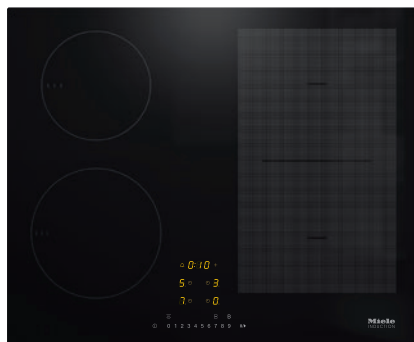

KM 7404 FX  
Induktionshäll  
med PowerFlex kokzon för maximal effekt

- Snabbval per nummerserie – ComfortSelect
- 4 kokzoner inkl. 1 kraftfull PowerFlex kokzon
- 592 mm bred för planmontering
- Kortast möjliga uppkokningstider – TwinBooster
- Kommunikation med fläktkåpan – automatikfunktion Con@ctivity

KM 7404 FX  
Induktionshäll  
med PowerFlex kokzon för maximal effekt

EAN: 4002516270881 / Materialnummer: 11390350 /  
Gamla materialnummer: 26740460DFS

Äggklocka	•
Avstängningsautomatik	•
Individuella inställningsmöjligheter (till exempel ljudsignaler)	•
<b>Effektivitet och hållbarhet</b>	
Anslutningseffekt i frånläge i W	0,5
Anslutningseffekt i standbyläge i W	1,0
Anslutningseffekt i nätverksanslutet standbyläge i W	2,0
Tid till automatisk koppling i frånläge i min	20
Tid till automatisk koppling i standbyläge i min	20
Tid till automatisk koppling i nätverksanslutet standbyläge i min	20
<b>Skötselkomfort</b>	
Glaskeramik som är enkel att rengöra	•
<b>Säkerhet</b>	
Säkerhetsavstängning	•
Spårfunktion	•
Driftspärr	•
Integrerad kylfläkt	•
Överhettningsskydd	•
Restvärmeindikering	•
<b>Tekniska data</b>	
Dimensioner, mm (bredd)	592
Dimensioner, mm (höjd)	51
Dimensioner, mm (djup)	492
Inbyggnadshöjd inkl. anslutningsdosa, mm	51
Inre ursågningsmått i mm (bredd) vid planmontering	570
Inre ursågningsmått i mm (djup) vid planmontering	470
Vikt, kg	11
Yttre ursågningsmått i mm (bredd) vid planmontering	596
Yttre ursågningsmått i mm (djup) vid planmontering	496
Total anslutningseffekt, KW	7,30
Längd anslutningskabel, m	1,4
Spänning i V	230
Frekvens i Hz	50-60
<b>Medföljande tillbehör</b>	
Antal anslutningskablar med stickpropp	Ja